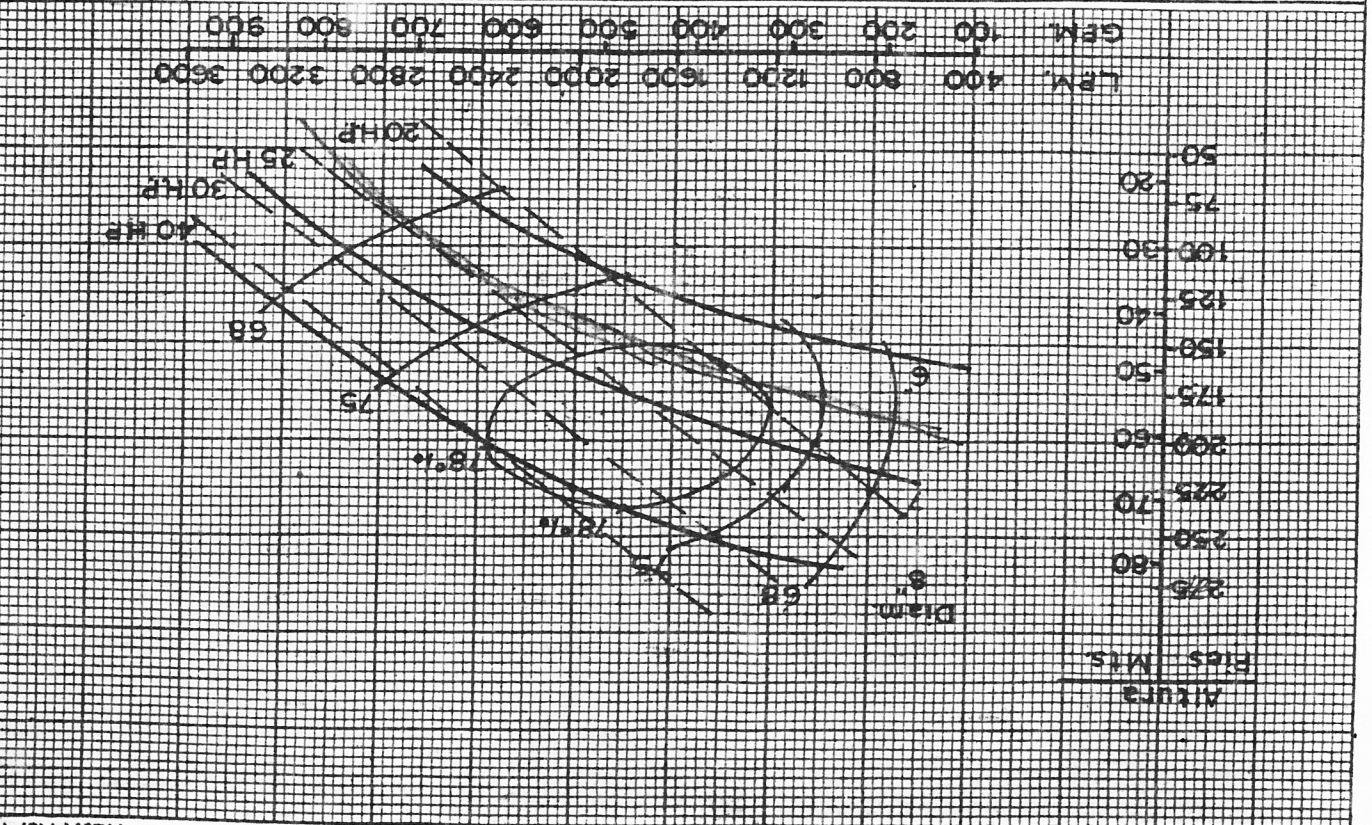

22

TAMANO 3 x 4 x 8
 TIPO PE - PB
PERLESS TISA, S.A.
 MONTERREY, N. L., MEXICO
 IMPULSOR 2659994
 VELOCIDAD 2900

TAMANO 3 x 4 x 8
 TIPO PE - PB
PERLESS TISA, S.A.
 MONTERREY, N. L., MEXICO
 IMPULSOR 2659994
 VELOCIDAD 3450