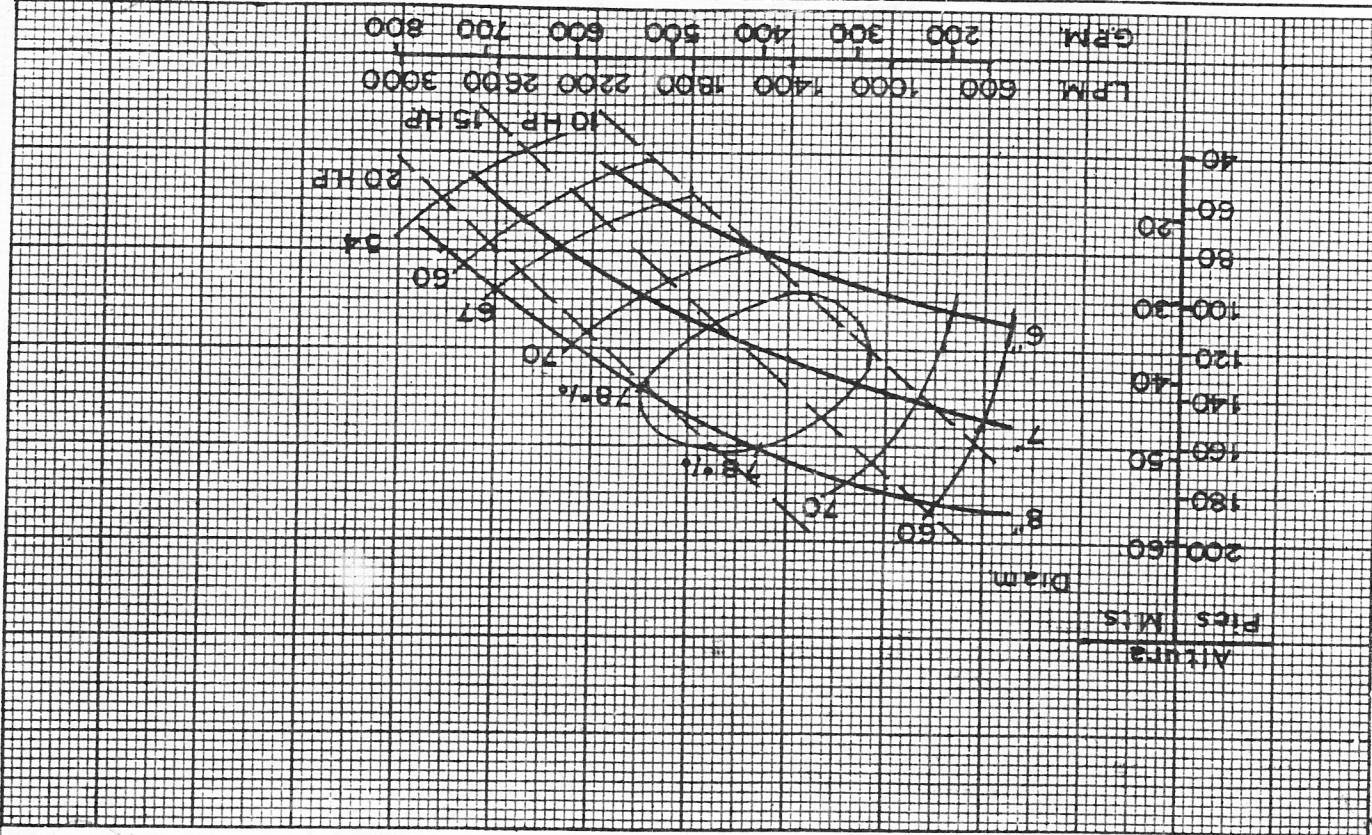

22

TAMANO 3 x 4 x 8
 TIPO PE - PB
PERLESS TISA, S.A.
 MONTERREY, N. L., MEXICO
 IMPULSOR 2659994
 VELOCIDAD 2900

TAMANO 3 x 4 x 8
 TIPO PE - PB
PERLESS TISA, S.A.
 MONTERREY, N. L., MEXICO
 IMPULSOR 2659994
 VELOCIDAD 3450