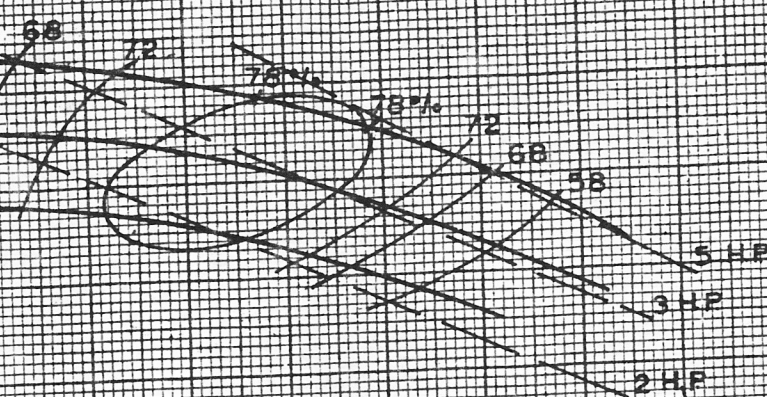

BOMBAS PEERLESS FLUIDYNE

Altura
Pies Mts

70
60
50
40
30
20
10
0

Diam.

8"
7"
6"

L.P.M. 400 600 800 1000 1200 1400 1600
G.P.M. 120 160 200 240 280 320 360 400 440

TIPO PE - PB
TAMAÑO 3 x 4 x 8

PEERLESS TISA, S.A.
MONTERREY, N. L., MEXICO

VELOCIDAD 1760
IMPULSOR 2659994

Altura
Pies Mts.

70
60
50
40
30
20
10
0

Diam.

8"
7"
6"

L.P.M. 200 400 600 800 1000 1200 1400
G.P.M. 100 150 200 250 300 350

TIPO PE - PB
TAMAÑO 3 x 4 x 8

PEERLESS TISA, S.A.
MONTERREY, N. L., MEXICO

VELOCIDAD 1460
IMPULSOR 2659994