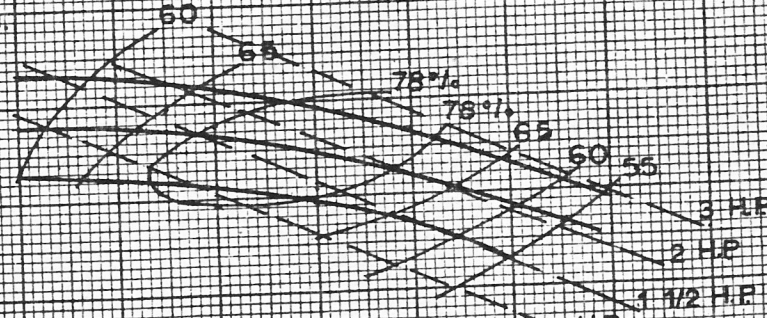

BOMBAS PEERLESS FLUIDYNE

Altura
Pies Mts

70
60
50
40
30
20
10
0

Diam.

8"
7"
6"

L.P.M. 400 600 800 1000 1200 1400 1600
G.P.M. 120 160 200 240 280 320 360 400 440

TIPO PE - PB
TAMAÑO 3 x 4 x 8

PEERLESS TISA, S.A.
MONTERREY, N. L., MEXICO

VELOCIDAD 1760
IMPULSOR 2659994

Altura
Pies Mts.

70
60
50
40
30
20
10
0

Diam.

8"
7"
6"

L.P.M. 200 400 600 800 1000 1200 1400
G.P.M. 100 150 200 250 300 350

TIPO PE - PB
TAMAÑO 3 x 4 x 8

PEERLESS TISA, S.A.
MONTERREY, N. L., MEXICO

VELOCIDAD 1460
IMPULSOR 2659994